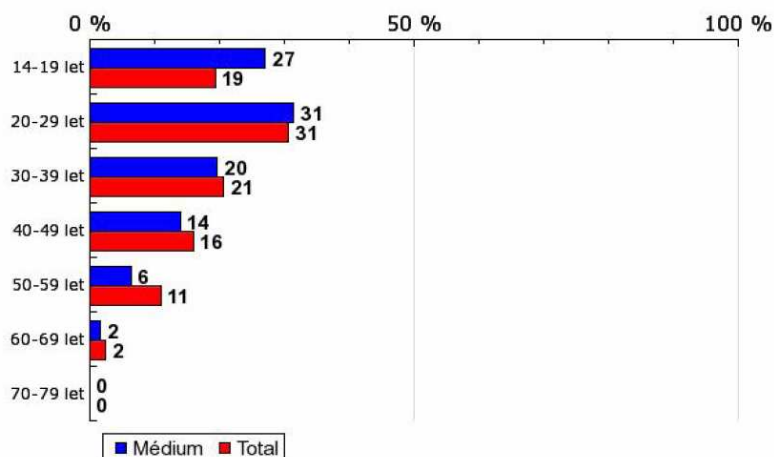

- Médium - návštevníci stránky www.skoly.sk
- Total - všetci používatelia internetu

Graf 1: Pohlavie podľa RU(%)

Zdroj: AIMmonitor - AIM - Mediaresearch & Gemius, Február 2008

Graf 2: Vek podľa RU(%)

Zdroj: AIMmonitor - AIM - Mediaresearch & Gemius, Február 2008