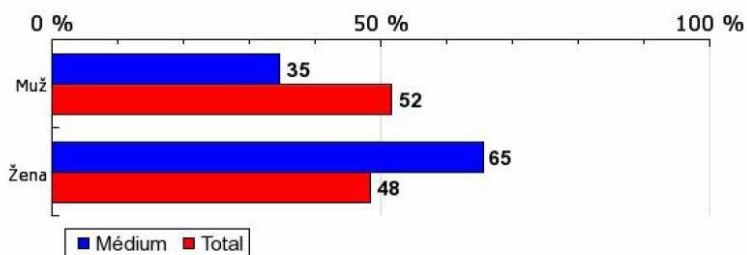

- Médium - návštevníci stránky www.skoly.sk
- Total - všetci používatelia internetu

Graf 1: Pohlavie podľa RU(%)

Zdroj: AIMmonitor - AIM - Mediaresearch & Gemius, Február 2008

Graf 2: Vek podľa RU(%)

Zdroj: AIMmonitor - AIM - Mediaresearch & Gemius, Február 2008