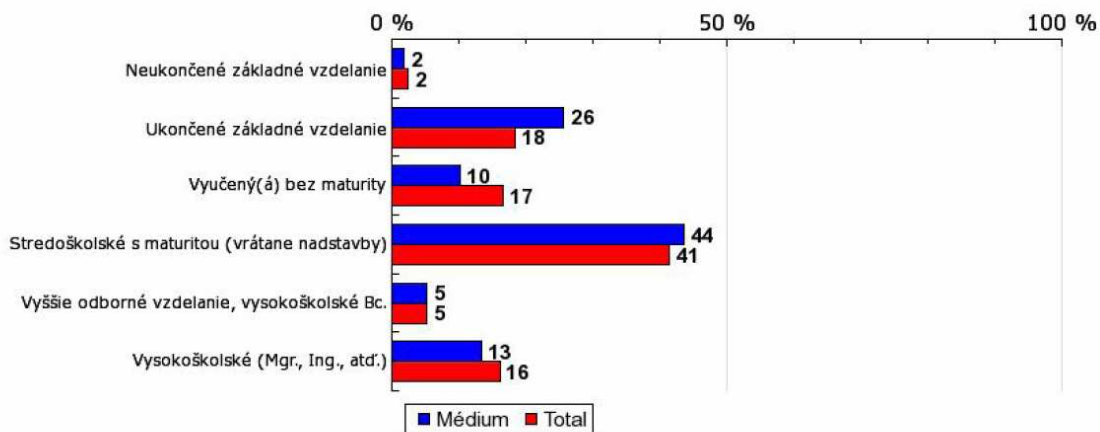

Graf 3: Najvyššie dokončené vzdelanie podľa RU(%)

Zdroj: AIMmonitor - AIM - Mediaresearch & Gemius, Február 2008